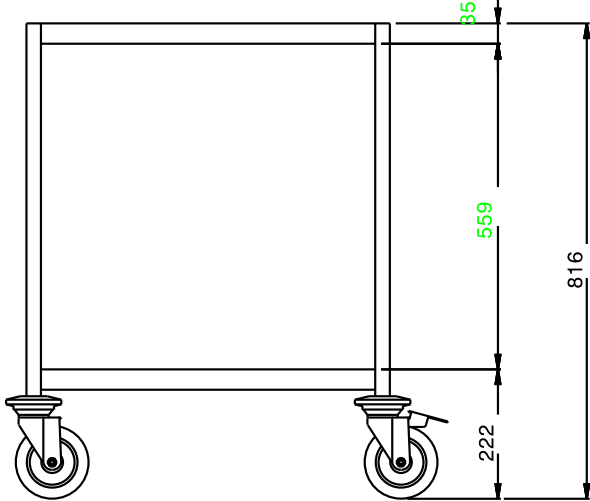

Omschrijving

Punt nr _____

RVS serveerwagen (304 AISI) met rond frame van 25 mm. doorsnede, zonder handvaten.

De plateau's zijn aan het frame gelast en hebben afgeronde opstaande randen.

Verrijdbaar d.m.v. 2 bokwielen en 2 zwenkwielen met rem.

Maximale belasting :100 kg bij gelijkmatige verdeling.

Belangrijkste Gegevens

- Frame van 25 mm buizen, volledig gelast.
- Laad capaciteit van 100 kg bij gelijkmatige verdeling.
- Naadloze geluidsabsorberende schappen met dubbelgevouwen randen gelast het kader.
- Afmeting planken 400x600 mm.
- Vier zwenkwielen Ø125 mm, waarvan 2 met rem, voorzien van kunststof bumpers.

Constructie

- Volledig vervaardigd uit roestvrijstaal AISI 304.

Gekeurd: _____

Algemene Gegevens:

Afmetingen, extern, breedte:	
361224 (STR402)	495 mm
Afmetingen, extern, diepte:	695 mm
Afmetingen, extern, hoogte:	816 mm
Wiel materiaal:	Zink
Wiel diameter:	Ø 125
Gewicht, netto:	15 kg

Front aanzicht

Zij aanzicht

Boven aanzicht